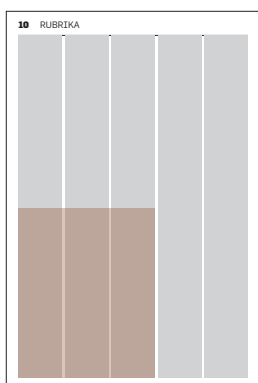

Rozměry

30 000 Kč
celostrana
285 × 445 mm

12 000 Kč
půlstrana
285 × 210,5 mm

9 000 Kč
třetina
285 × 139 mm

8 000 Kč
čtvrtina
285 × 103,25 mm

9 000 Kč
tři sloupce
169,4 × 425 mm

8 000 Kč
půlstrana na tři sloupce
169,4 × 210,5 mm

7 000 Kč
třetina na tři sloupce
169,4 × 139 mm

6 000 Kč
čtvrtina na tři sloupce
169,4 × 103,25 mm

8 000 Kč
dva sloupce
111,6 × 425 mm

6 000 Kč
půlstrana na dva sloupce
111,6 × 210,5 mm

4 000 Kč
třetina na dva sloupce
111,6 × 139 mm