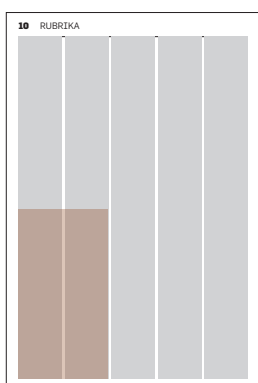

Rozměry

30 000 Kč
celostrana
285 × 445 mm

12 000 Kč
půlstrana
285 × 210,5 mm

9 000 Kč
třetina
285 × 139 mm

8 000 Kč
čtvrtina
285 × 103,25 mm

9 000 Kč
tři sloupce
169,4 × 425 mm

8 000 Kč
půlstrana na tři sloupce
169,4 × 210,5 mm

7 000 Kč
třetina na tři sloupce
169,4 × 139 mm

6 000 Kč
čtvrtina na tři sloupce
169,4 × 103,25 mm

8 000 Kč
dva sloupce
111,6 × 425 mm

6 000 Kč
půlstrana na dva sloupce
111,6 × 210,5 mm

4 000 Kč
třetina na dva sloupce
111,6 × 139 mm